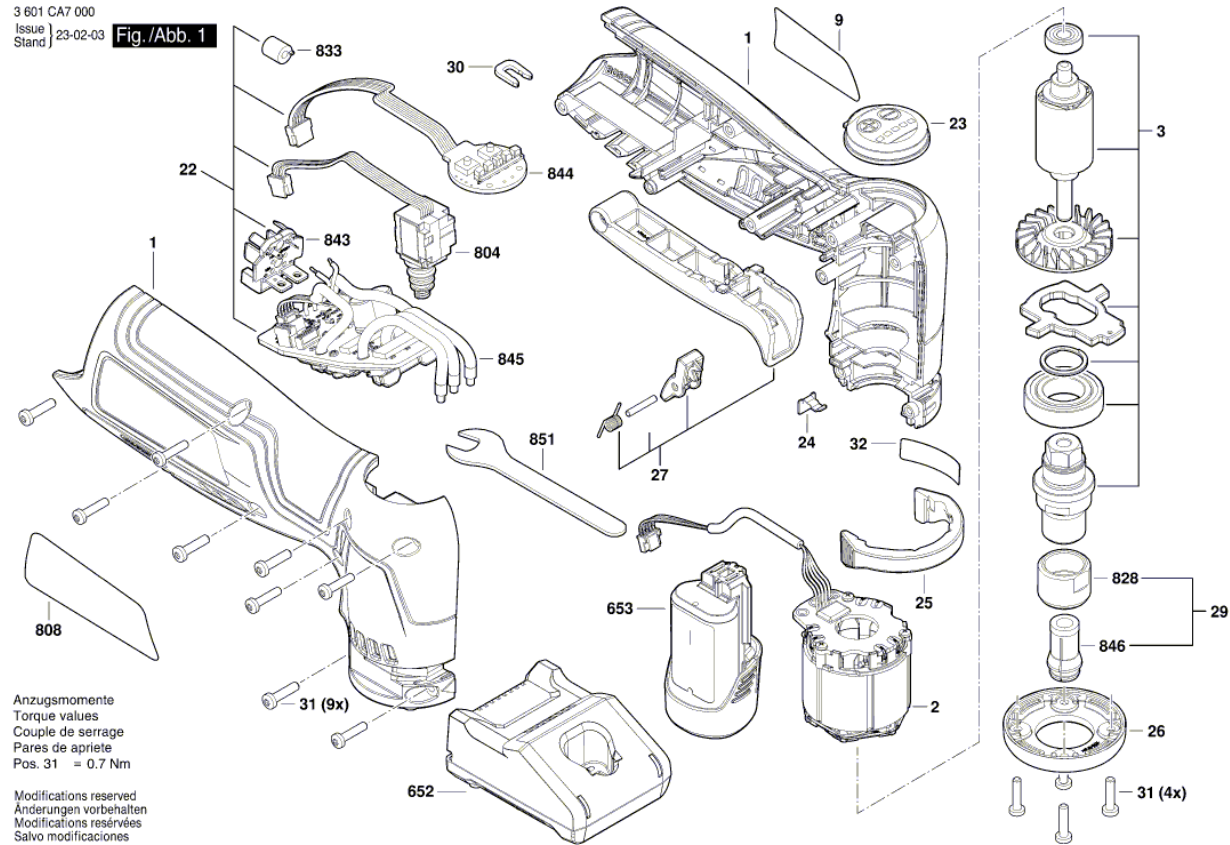

Изображение - модел - E

Списък на резервните части

Артикул	Каталожен номер	Описание	Изображение
1	1 619 PB8 823	РЕДУКТОРНА КУТИЯ	1
2	1 619 PB9 476	СТАТОР	1
3	1 619 PB9 664	КОТВА	1
9	1 619 PB9 666	ТАБЕЛКА	1
22	1 619 PB7 327	СЕТ- КЛЮЧ + ЕЛЕКТРО	1
23	1 619 PB9 667	None	1
24	1 619 PB9 668	ВЪЛНООБРАЗНА ПРУЖИНА	1
25	1 619 PB9 669	Sperrbügel	1
26	1 619 PB9 670	Капак на клеми	1
27	1 619 PB9 671	ШАЛТЕР-ГРУПА	1
29	1 619 PB9 663	СЕТ - ЦАНГА ГАЙКА	1
30	1 619 PB5 588	Bügelshelle	1
31	1 619 PB5 559	TORX-ВИНТ	1
32	1 619 PB9 676	Етикет	1
652	2 607 226 219	ЗАРЯДНО EU GAL 12V-40	1
653	1 607 A35 06A	БАТЕРИЯ GBA 12V 3,0 Ah Li	1
653	1 607 A35 06F	БАТЕРИЯ GBA 12V 6.0Ah	1
804	1 619 PB9 475	ПУСКОВ КЛЮЧ	1
808	1 619 PC0 319	ТАБЕЛКА	1
828	1 619 PB9 672	КОНТРА-ГАЙКА	1
833	1 619 PC0 679	ФЕРИТ	1
843	1 600 A02 DY0	КОНТАКТОР	1
844	1 619 PB9 677	Bediensäule	1
845	1 619 PB9 673	СЕТ- КЛЮЧ + ЕЛЕКТРО	1
846	1 619 P10 661	ЦАНГА	1
851	1 619 PB9 660	ПРИСТАВКА ЗАВИВАНЕ	1